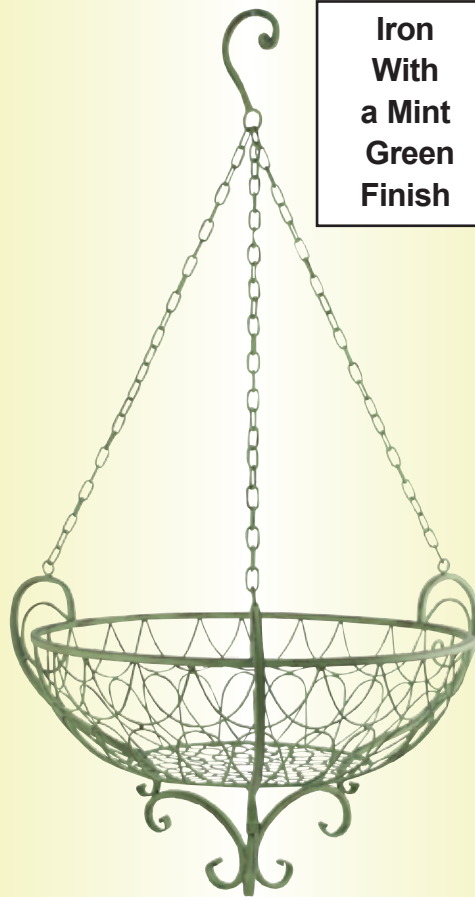

X9111 HANGING PLANTER
37"H x 15.5"L x 14"W (Pkg. 2) (6 cl.)

**Iron
With
a Mint
Green
Finish**