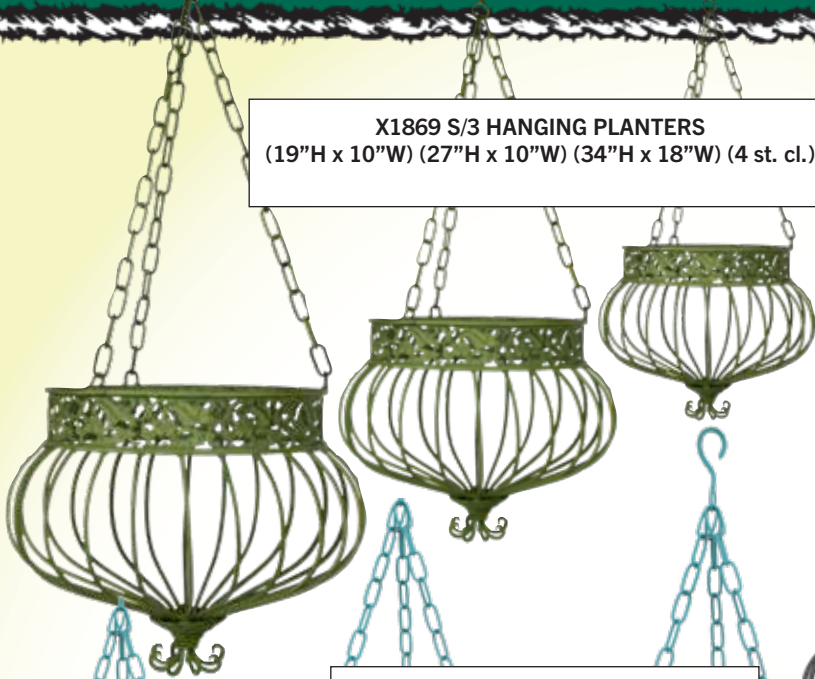

UX9215 S/3 HANGING PLANTER - Blue
19"H x 10"W to 34"H x 18"W (4 st. cl.)