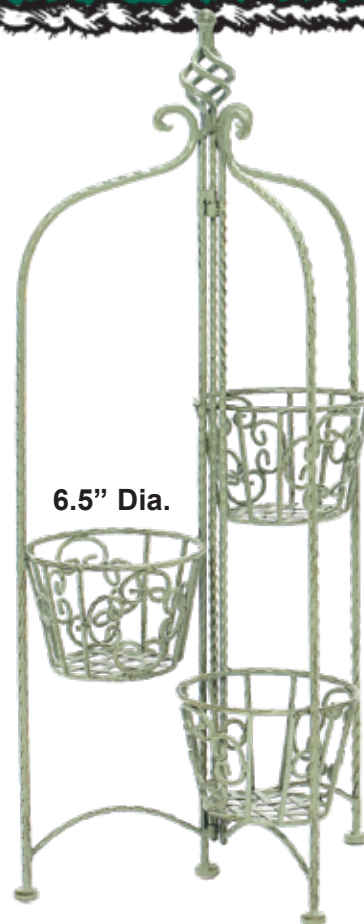

6.5" Dia.

X2061 FOLDING PLANT STAND - Green
32"H x 12"L x 12"W (4 cl.)