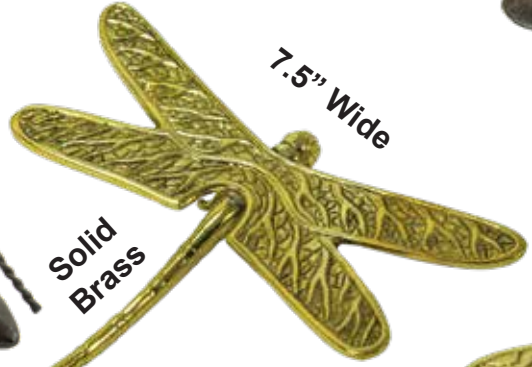

Solid Brass

7.5" Wide

UA1470 DRAGONFLY - Brass  
1"H x 5"L x 7.5"W (12 cl.)

Solid Brass

UA1483 DRAGONFLY  
1"H x 2.5"L x 3"W  
(Pkg. 2) (24 cl.)

UX4192 BRANCH HOOK - Rust  
4"H x 13.5"L (Pkg. 4) (16 cl.)

UX4253 BIRD HOOK  
4.5"H x 4"W (Pkg. 6) (48 cl.)