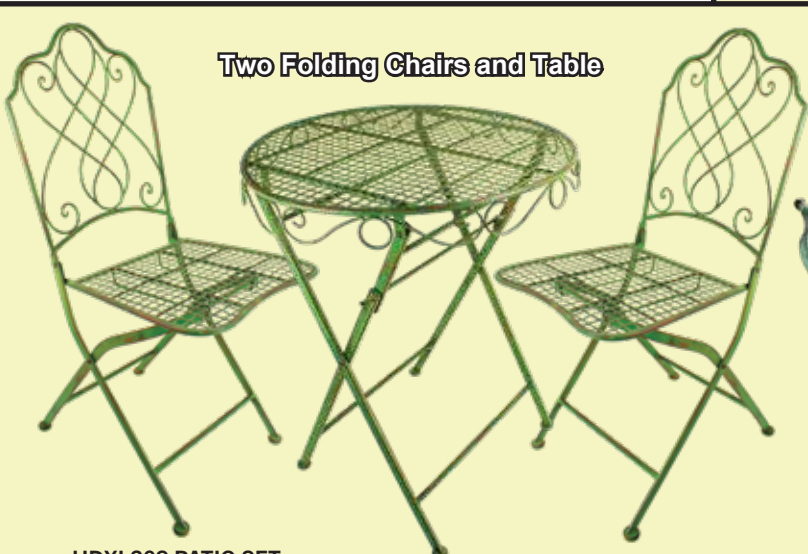

Two Folding Chairs and Table

UDXL170 BISTRO SET - Green  
Two Chairs 35"H X 20"L X 15"W  
Table 29"H x 23"Dia. (3 st. cl.)

Two Folding Chairs and Table

UDXL209 PATIO SET  
Two Chair 37"H x 18"L x 14"W  
Table 29"H x 23"Dia. (3 st. cl.)