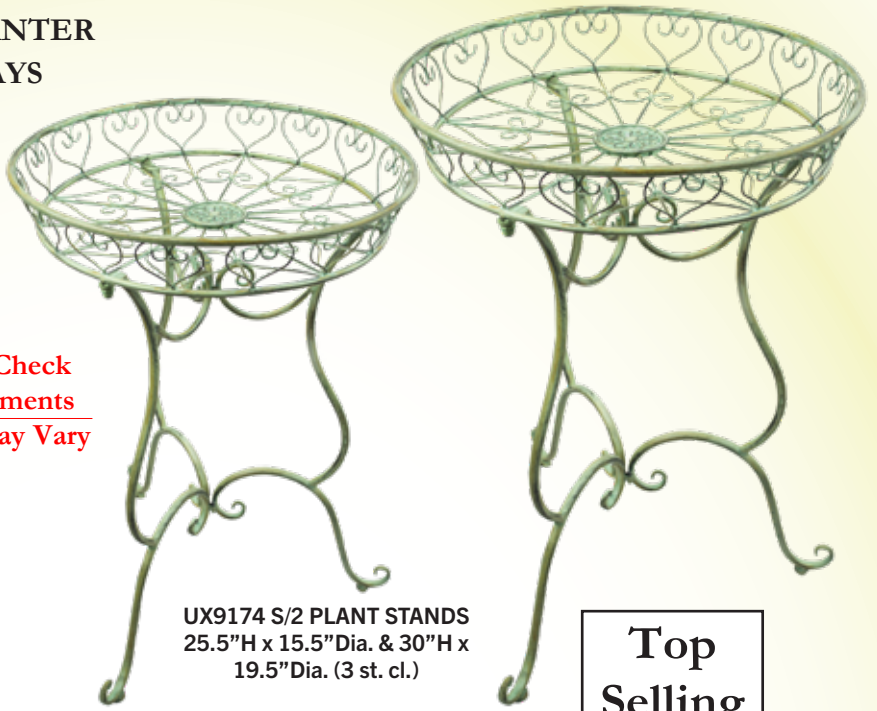

UX9174 S/2 PLANT STANDS
25.5"H x 15.5"Dia. & 30"H x
19.5"Dia. (3 st. cl.)

**Top
Selling
Design**