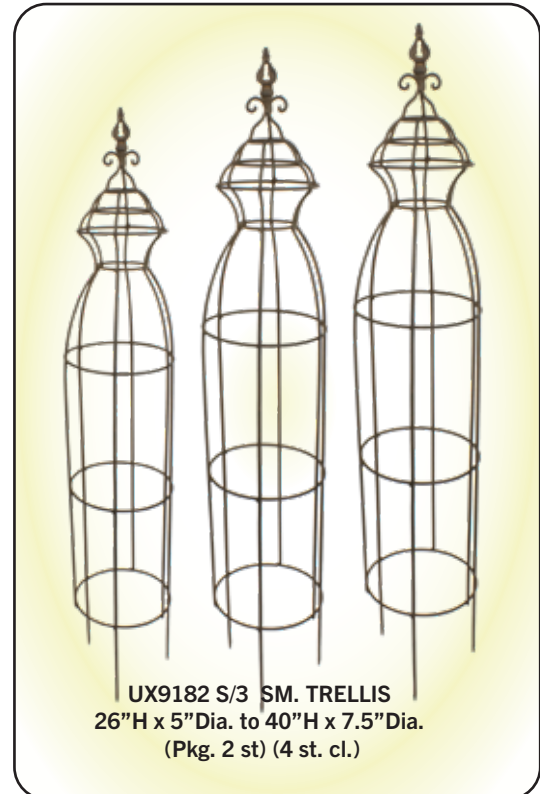

UX9182 S/3 SM. TRELLIS
26"H x 5"Dia. to 40"H x 7.5"Dia.
(Pkg. 2 st) (4 st. cl.)