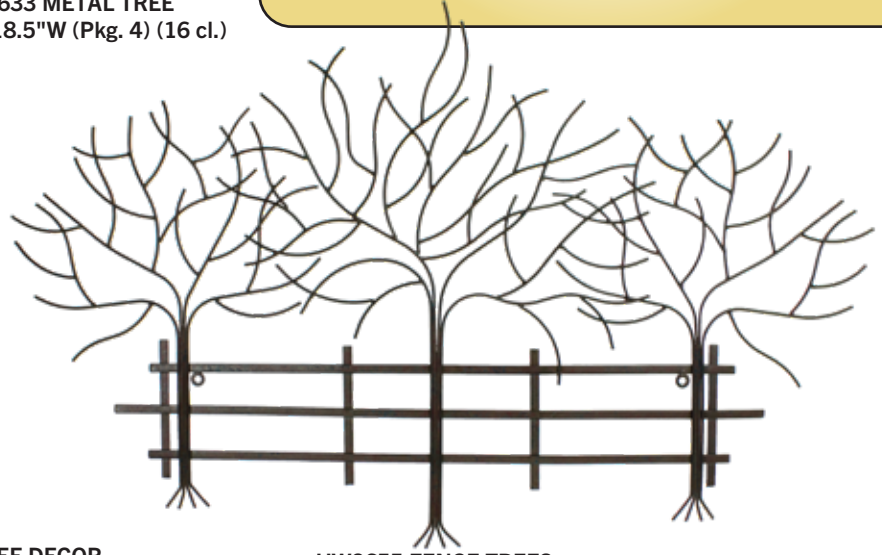

UW2633 METAL TREE  
16.5"H x 18.5"W (Pkg. 4) (16 cl.)

**TREES  
SELL!**

UW2626 TREE PLAQUE  
15.5"H x 23.5"W (Pkg. 4) (16 cl.)

**A  
BEAUTY!**

UX4587 TREE DECOR  
25"H x 24"W (Pkg. 4) (12 cl.)

UW2655 FENCE TREES  
19.5"H x 31"W (Pkg. 4) (12 cl.)