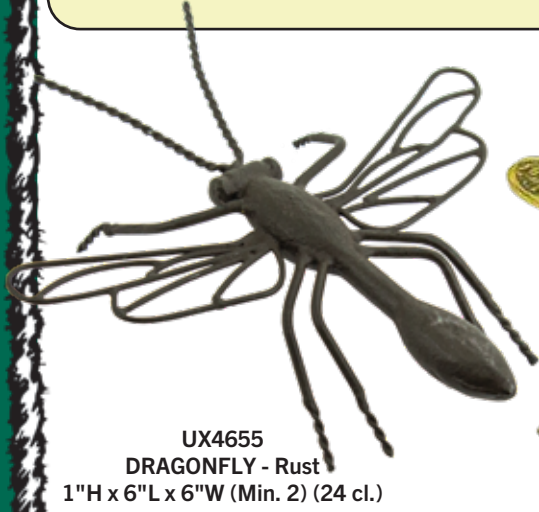

UX4655 DRAGONFLY - Rust
1"H x 6"L x 6"W (Min. 2) (24 cl.)