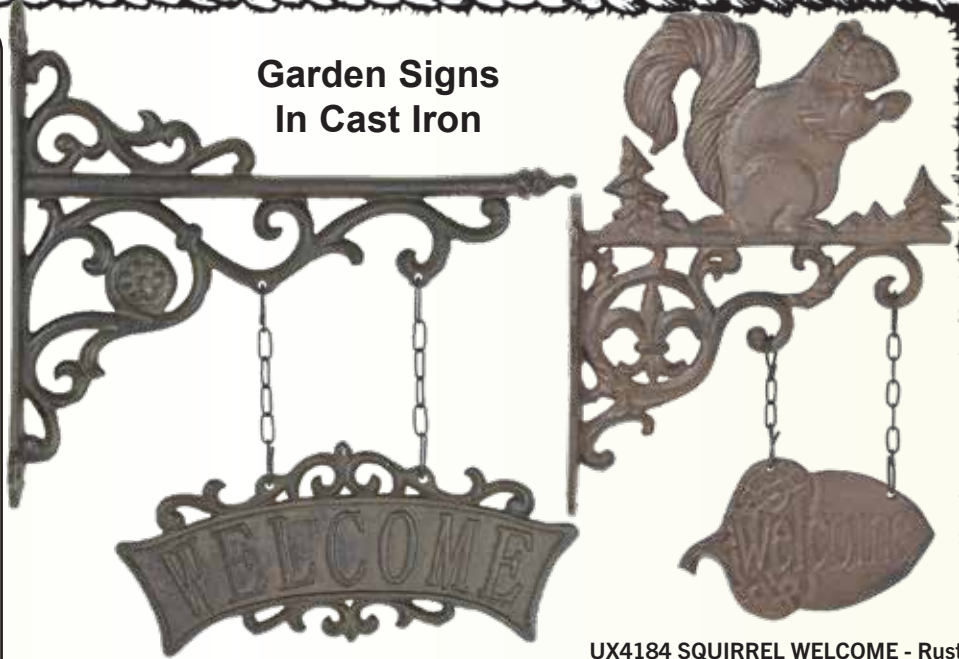

### FARMHOUSE HOME DECOR

W2347 BIRD DECOR - Wood  
18"H x 12"W (Pkg. 4) (12 cl.)

**Garden Signs  
In Cast Iron**

**X2516 WELCOME/GO AWAY SIGN - Rust**  
11"H x 11.5"L (Min. 4) (16 cl.)

**UX4016 WELCOME SIGN**  
13.5"H x 12"L (8 cl.)