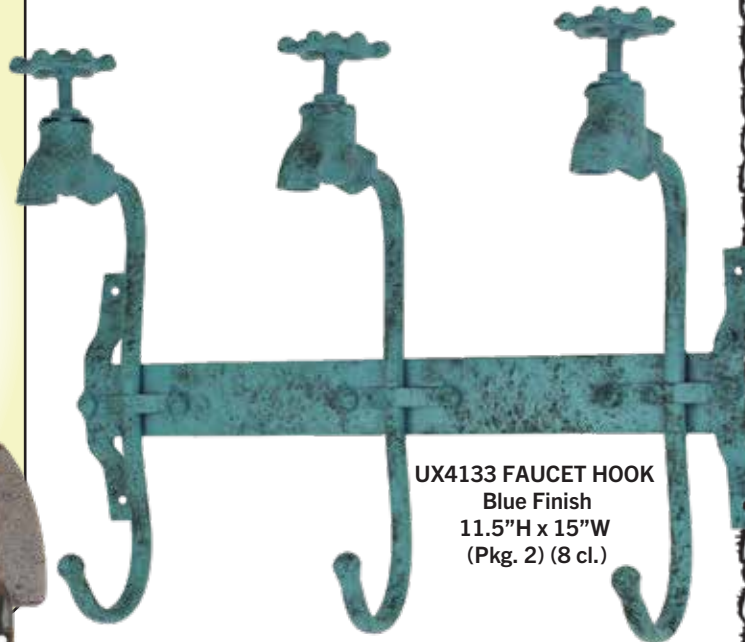

UX4133 FAUCET HOOK
Blue Finish
11.5"H x 15"W
(Pkg. 2) (8 cl.)