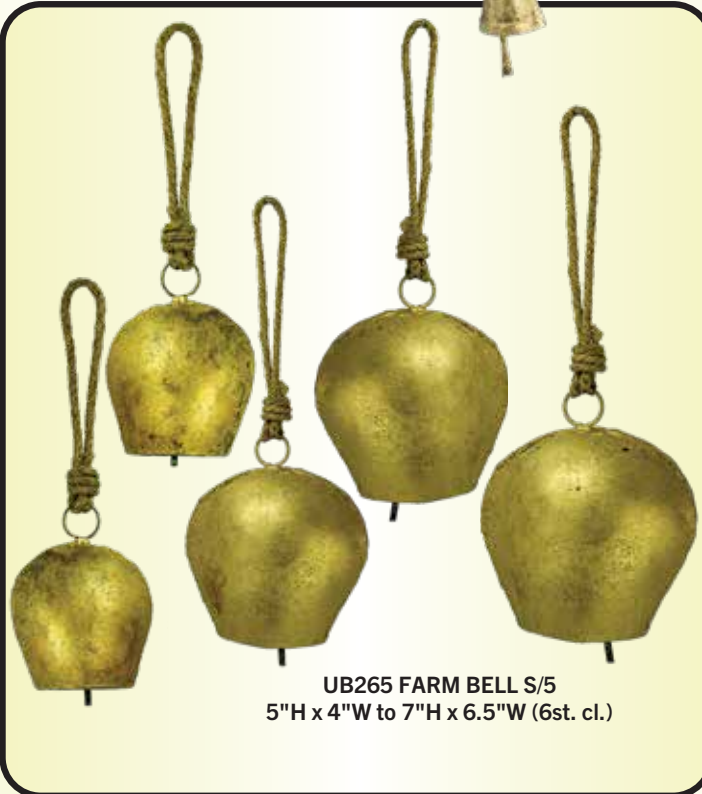

UB265 FARM BELL S/5
5"H x 4"W to 7"H x 6.5"W (6st. cl.)