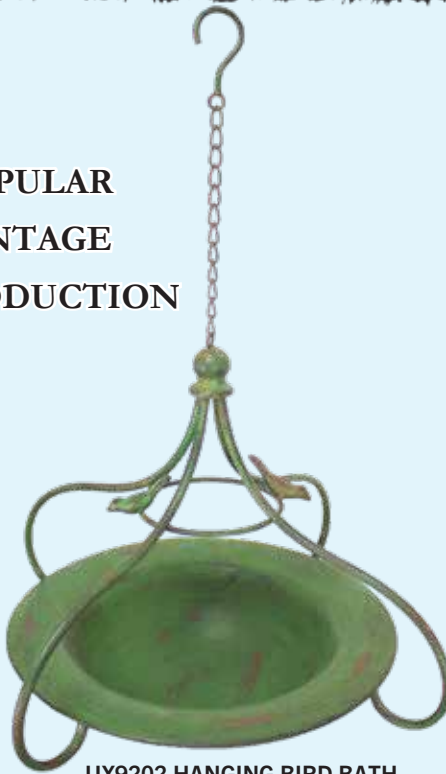

UX9268 BIRD BATH - Dark Rust  
34"H x 17"L x 15"Dia. (Pkg. 2) (6 cl.)

UX9166 BIRD BATH - Green  
34"H x 17"L x 15"Dia. (Pkg. 2) (6 cl.)

**POPULAR  
VINTAGE  
REPRODUCTION**

UX9319 VICTORIAN BIRD BATH  
28"H x 18.5"W x 15"Dia. (Min. 2) (4 cl.)