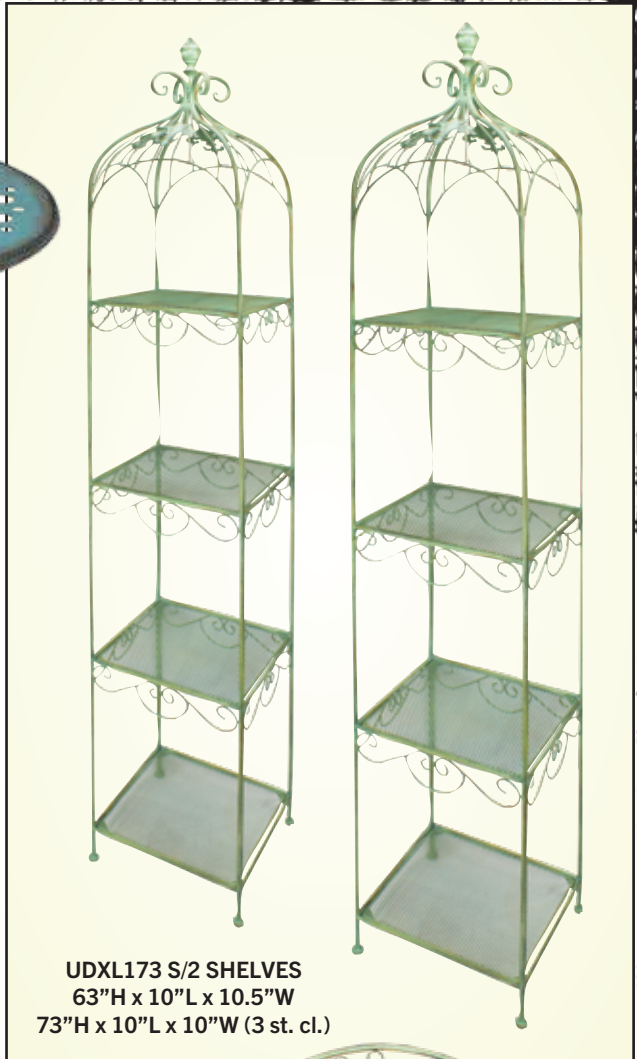

**UDXL143 TABLE Blue**  
29.5"H x 28"Dia. (3 cl.)

**UDXL173 S/2 SHELVES**  
63"H x 10"L x 10.5"W  
73"H x 10"L x 10"W (3 st. cl.)

**UDXL154 CHAIR**  
34.75"H x 33"L x 18"W (4 cl.)

**Best Freight by**

**Pallet Load**