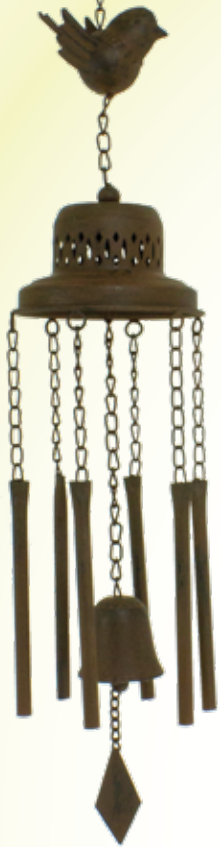

UB233 FARM BELL  
8"H x 3"W (Pkg. 4) (12 cl.)

UB264 FARM BELL  
11"L x 4.5"W (Pkg. 4) (24 cl.)

UB259 COW BELL  
14"H x 5.5"W (12 cl.)

Mdse/Freight  
Special Pg. 5  
Your Cost \$6.37 ea.

UB249 BIRD BELL  
26"L x 5"Dia. (Min. 2) (10 cl.)