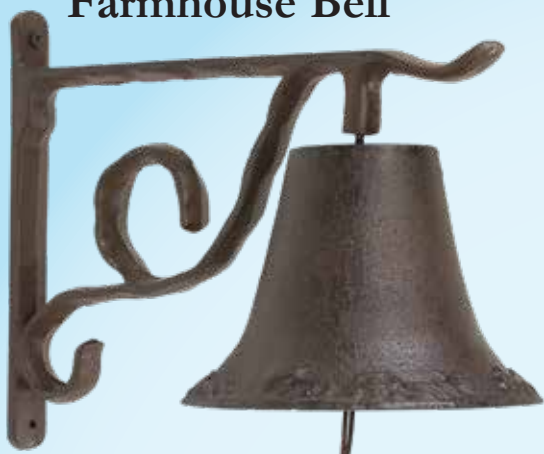

Farmhouse Bell

UX4234 LG. FARMHOUSE BELL
9"H x 12"L x 6.5"Dia. (16 cl.)