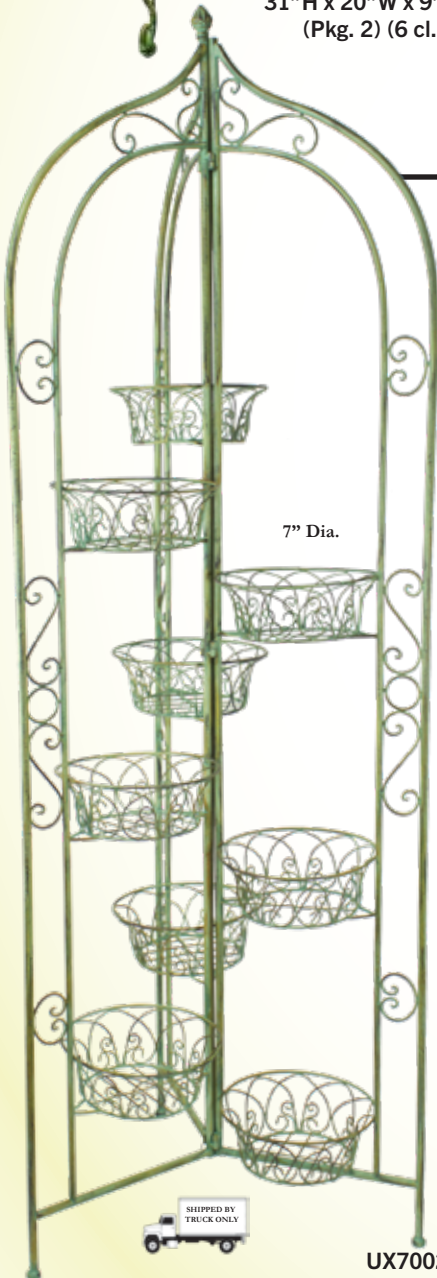

UX9272 PLANT STAND
31"H x 20"W x 9"Dia.
(Pkg. 2) (6 cl.)

UX7002 FOLDING PLANTER - Verdigris
46"H x 14"W (Min. 2)

UDXL145 PLANT STAND
76"H x 23"L x 23"W (3 cl.)