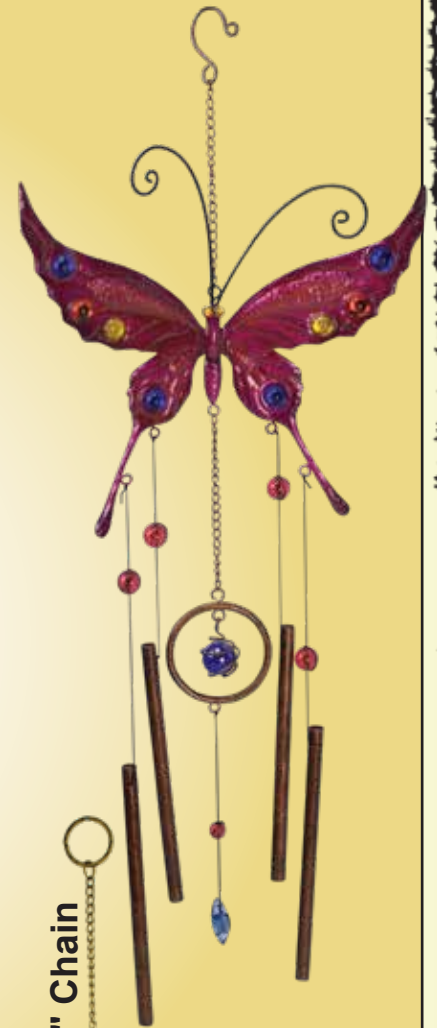

8" Chain

UDB160 BUTTERFLY
WINDCHIME
24.5"H x 9"L
(Min. 2) (16 cl.)

10" Chain

8" Chain