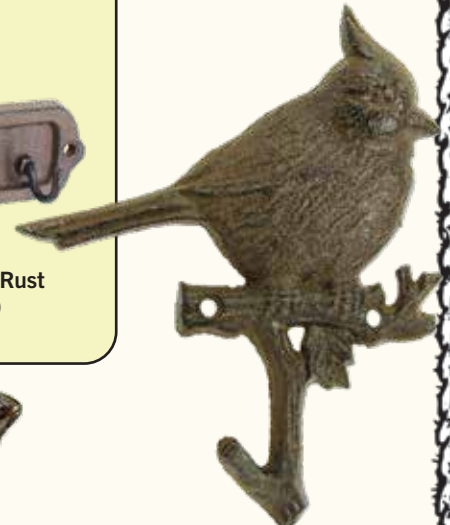

**Pewter**

UH474 SWIVEL HOOK - Pewter  
6"H x 5.5"L (Pkg. 4) (16 cl.)

UX4535 BIRD HOOK  
KEY HOLDER - Rust  
4.5"H x 9"W (Pkg. 4) (24 cl.)

This has been  
one of our  
TOP SELLERS!

UX4526 BIRD BELL  
Rust  
9.5"H x 4.5"L x 4.5"W  
(Pkg. 2) (16 cl.)

**Key  
Holders**

**BIG  
SIZE**

UX4375 BIRD TREE HOOK - Rust  
4"H x 7"L (Pkg. 6) (60 cl.)

UX4226 ROOSTER KEY RACK - Rust  
7.5"H x 9"L (Pkg. 4) (16 cl.)

UX9706 BIRD ON BRANCH - Tin w/ Rust  
7.5"H x 9"L (Pkg. 6) (60 cl.)