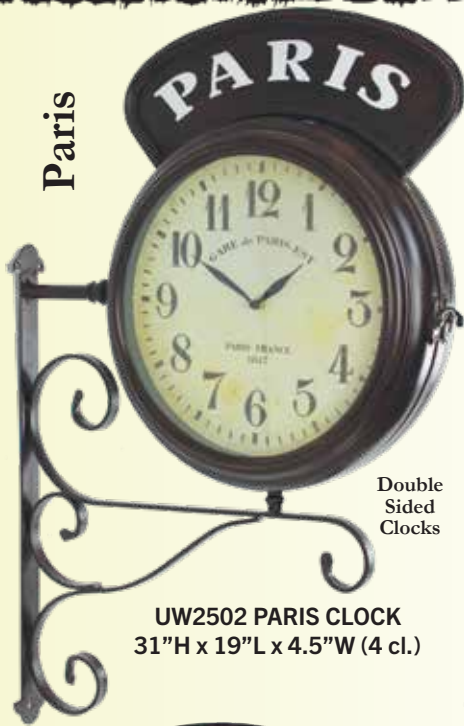

UW6225 FIREPIT PLAQUE
20"Dia. (Min. 2) (8 cl.)

UW6139 WELCOME HOME
37.5"H x 8.75"W (6 cl.)

Paris

Double Sided Clocks

UW2502 PARIS CLOCK
31"H x 19"L x 4.5"W (4 cl.)

London

Double Sided Clocks

UW2503 LONDON CLOCK
31"H x 19"L x 4.5"W (4 cl.)