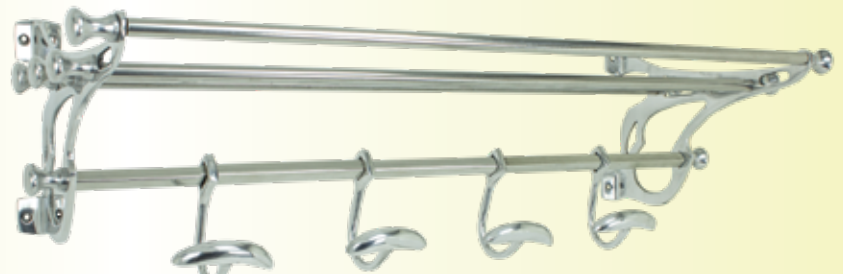

HOME ACCESSORIES

Candy or Snack Jar

G310 PUMPKIN JAR
5"H (18 cl.)

Train Racks

UW2615 TRAIN RACK
6"H x 28"L (4 cl.)

UW2616 TRAIN RACK
7.5" H x 28"L x 10.5"W (4 cl.)

Antique Bike Decor

UW2432 BICYCLE - Red
19"H x 25"L (Pkg. 2) (6 cl.)