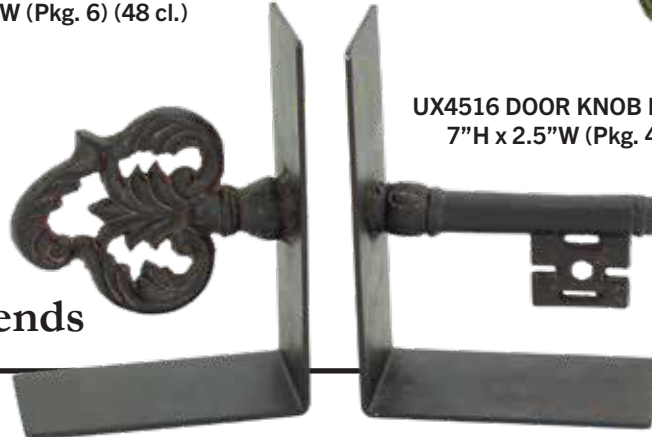

UX4354 Pr. KEY BOOKENDS
12"L x 2.75"W x 7"H (Pkg. 2 pr.) (8 cl.)