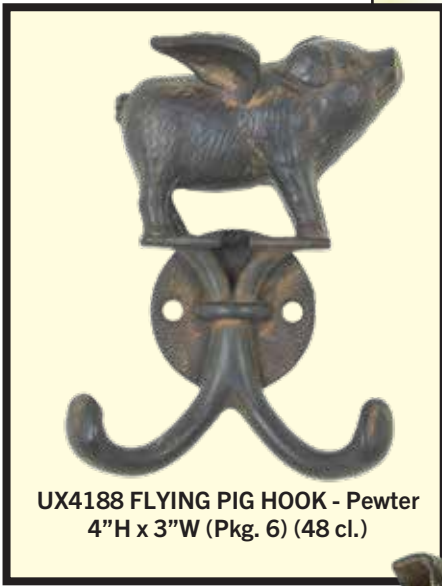

UX4430 BIG MOUSE - Rust
5"H x 4"L x 3"W (Pkg. 4) (16 cl.)

X685 FLYING PIG KEY RACK
5.5"H x 6.5"W (Pkg. 4) (24 cl.)

UX4188 FLYING PIG HOOK - Pewter
4"H x 3"W (Pkg. 6) (48 cl.)

**Whimsical
Flying Pigs**

When Pigs Fly?