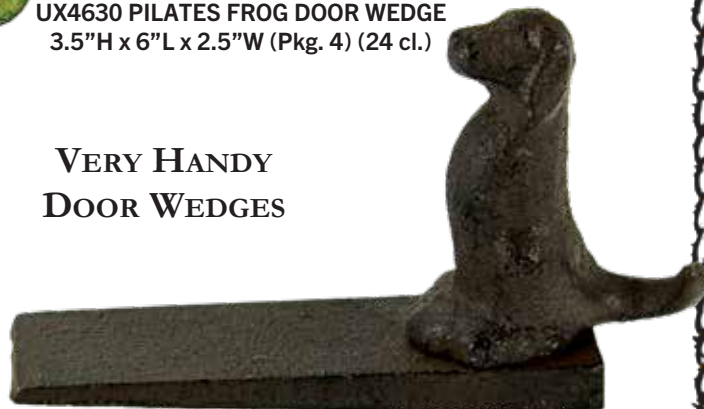

UX4491 RABBIT W/ CARROT
DOOR WEDGE
2.5"H x 5"L x 10.5"W (Pkg. 4) (24 cl.)

CAST IRON DOOR WEDGES

UX4661 DOG DOOR WEDGE
3.5"H x 6"L x 1.5"W (Pkg. 4) (24 cl.)

PILATES/YOGA

UX4630 PILATES FROG DOOR WEDGE
3.5"H x 6"L x 2.5"W (Pkg. 4) (24 cl.)