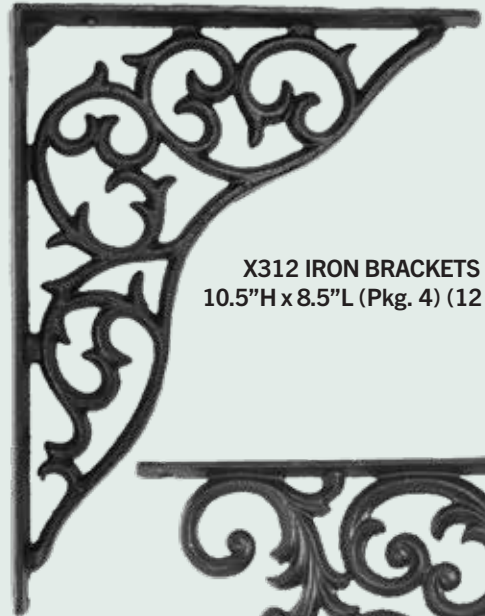

UX4069 BRACKET
6.5"H x 6.5"L
(Pkg. 6) (24 cl.)

WELL MADE BRACKETS

Two Sizes Available

UX4022 BRACKET
12"H x 12"L (Pkg. 2) (8 cl.)

UX4025 BRACKET
9.5"H x 9.5"L (Pkg. 4) (12 cl.)

X312 IRON BRACKETS
10.5"H x 8.5"L (Pkg. 4) (12 cl.)