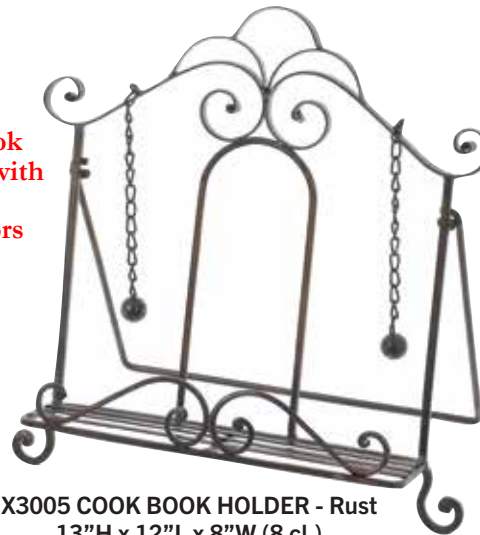

X3005 COOK BOOK HOLDER - Rust
13"H x 12"L x 8"W (8 cl.)