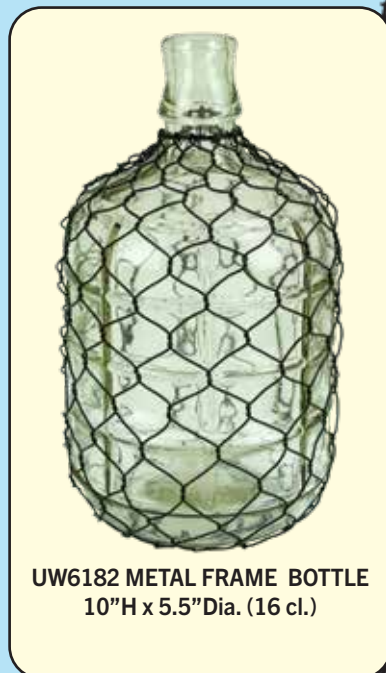

Distressed Signs

Curved Sides

UT608 FEATURE PRESENTATION
7"H x 22"W (Pkg. 2) (12 cl.)

UT914 IN SESSION - Tin
8.75"H x 11.5"W (Pkg. 4) (48 cl.)

Cheap Price!!

T836 S/4 TIN SIGNS
5"H x 10"W (12 st. cl.)

UW6182 METAL FRAME BOTTLE
10"H x 5.5"Dia. (16 cl.)