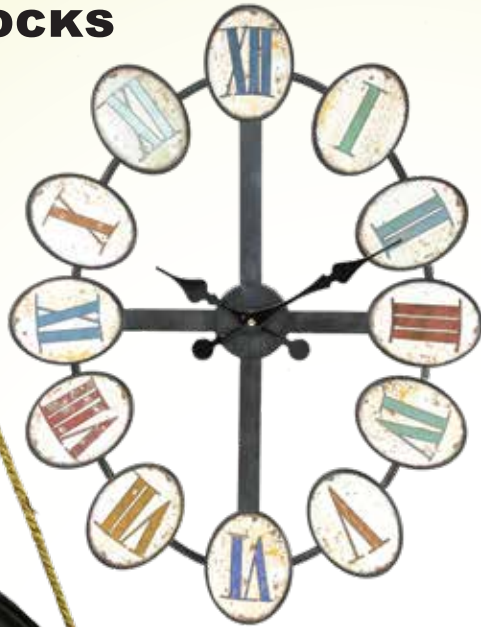

VINTAGE STYLE CLOCKS

W2324 LIVE LAUGH LOVE CLOCK
Wood w/ Iron
23"Dia. (8 cl.)
Special Packaging

UW2490 OLD TOWN CLOCK
28"H x 17.5"L x 7.5"W (3 cl.)

UW2519 LONDON CLOCK
40"H x 14"W (4 cl.)

W2322 ANTIQUES CLOCK
Wood w/ Iron
23"Dia. (8 cl.)
Special Packaging

VINTAGE STYLE CLOCKS

UW2617 CLOCK
27"H x 13"Dia. x 2.5"Frame (4 cl.)

UW2414 WALL CLOCK
23"H x 23"W (8 cl.)

UW2601 PALLET BOARD CLOCK
24"H x 24"W x .75"Frame (Pkg. 2) (8 cl.)

Clock Package

**Popular
Sellers!**