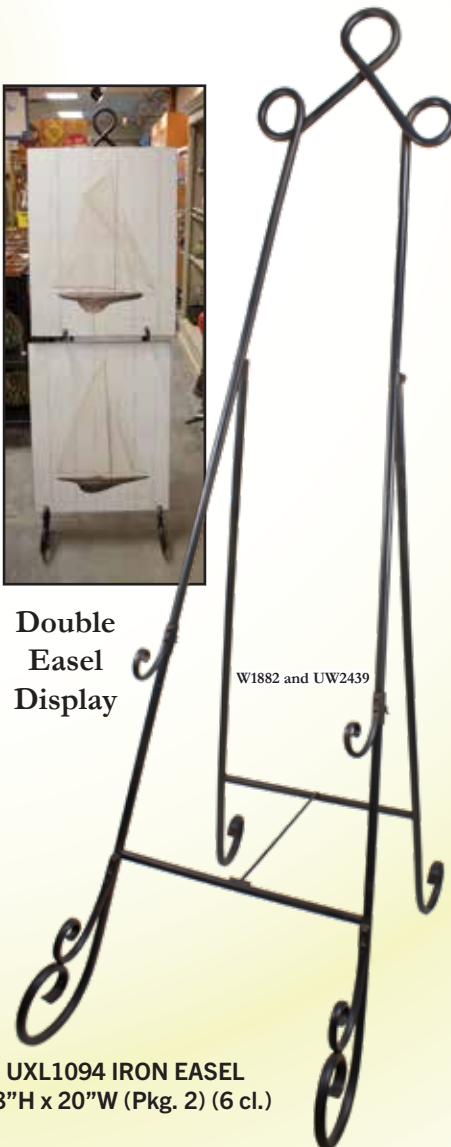

UDXL221 BAKER'S RACK
71"H x 37"L x 16"W (3 cl.)

**Beautiful
Home
Decor**

UX9209 MUSIC
STAND Iron
46"H x 19"W
(Pkg. 2) (6 cl.)

Double
Easel
Display

W1882 and UW2439

UXL1094 IRON EASEL
68"H x 20"W (Pkg. 2) (6 cl.)