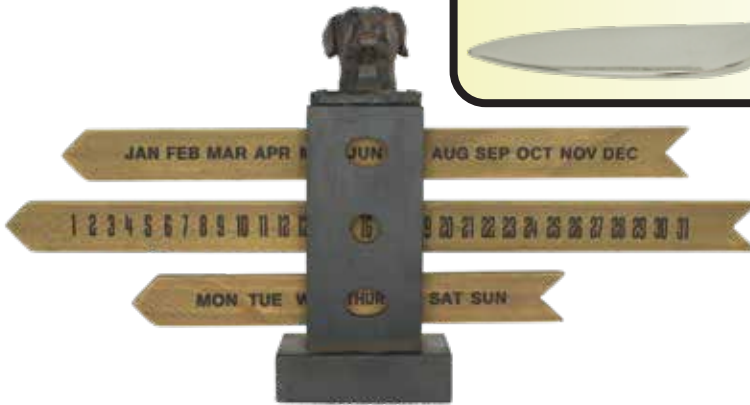

Handy
Item

Good
Item!

X1645 BANANA HOLDER
13.5"H x 9"L x 4.5"W (8 cl.)

Letter Opener

UA1343 HIGH HEEL L/O
2"L x 8"L x .75"W (Pkg. 2) (24 cl.)

UW2595 DOG CALENDAR
8"H x 16"L x 2.5"W (Pkg. 2) (18 cl.)

X2588 GOOD PILATES
6"H x 8"L (Pkg. 2) (20 cl.)