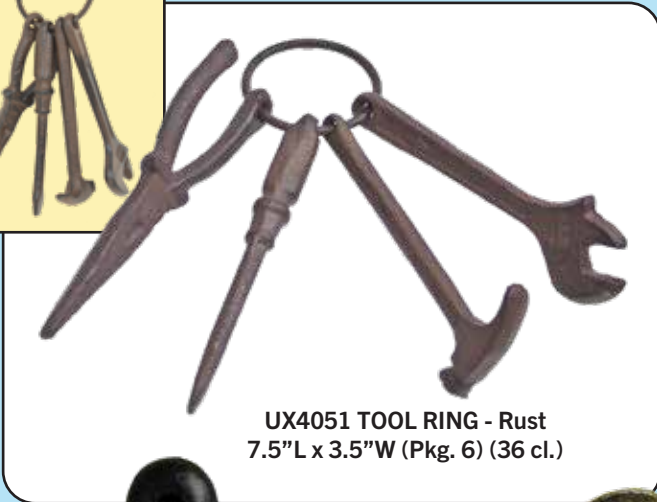

Useful Accessories