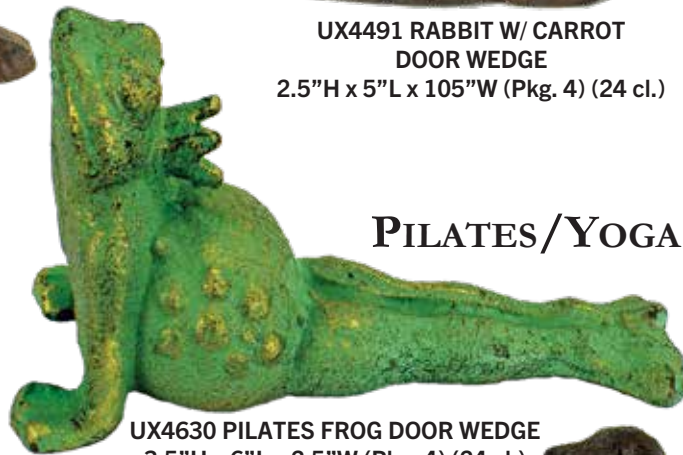

PILATES/YOGA