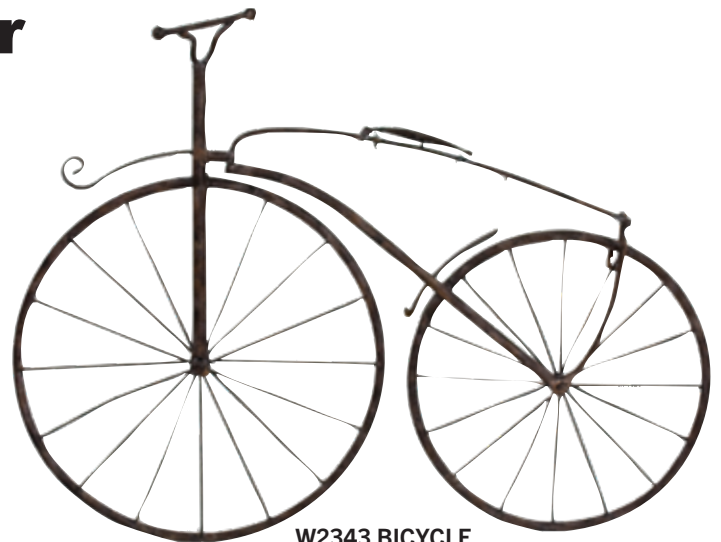

HOME ACCESSORIES

Candy or Snack Jar

G310 PUMPKIN JAR
5"H (18 cl.)

Train Racks

UW2615 TRAIN RACK
6"H x 28"L (4 cl.)

UW2616 TRAIN RACK
7.5" H x 28"L x 10.5"W (4 cl.)

Antique Bike Decor

UW2432 BICYCLE - Red
19"H x 25"L (Pkg. 2) (6 cl.)