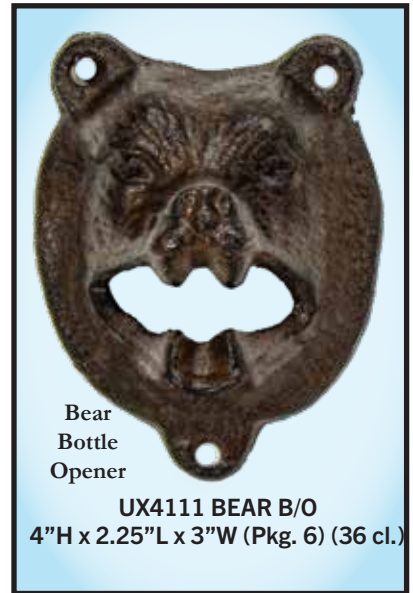

X2611 BEAR HOOK
5"H x 3"L x 3"W
(Pkg. 6) (36 cl.)

Large
Bear
Hook

UX4236 DEER
ANTLER B/O
5.75"L x 1.75"W
(Pkg. 6) (72 cl.)

X2332 BULL RING
13"H x 14"W
(Pkg. 2) (8 cl.)

Extra
Large
Key Rack

X2949 LG. BEAR KEY RACK
9.5"H x 11.5"W (Pkg. 2) (8 cl.)