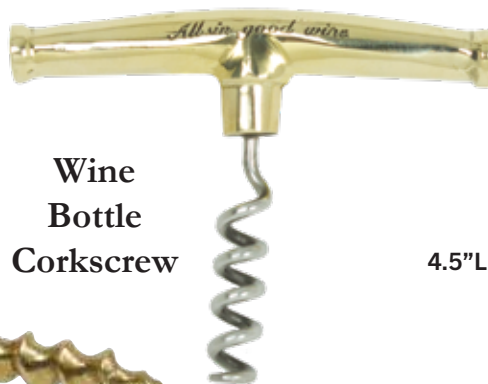

UA1355 SPIRIT BAR SIGN
1"W x 5.5"L (24 cl.)

UA1354 LADY B/O
8"L x 2"W (Pkg. 4) (20 cl.)
Polished Brass

UA1430 BULLET B/O
5.5"L x .5"Dia. (Pkg. 4) (48 cl.)

Solid Brass Bottle Openers

A1186 BOY CORKSCREW / B/O
3"H x 3"L x 1.5"W (24 cl.)
Brass

Wine
Bottle
Corkscrew

UA1309 LADY B/O
4.5"L x 1.5"W (Pkg. 4) (48 cl.)
Polished Brass

UA1329 CORKSCREW
3"L x 4"W (20 cl.)

UA1337 CORKSCREW
4"L x 3"W (24 cl.)

Bell
Bottle Opener

UA1352 LADY BELL W/ B/O
7"H x 2.25"Dia. (20 cl.)
Polished Brass