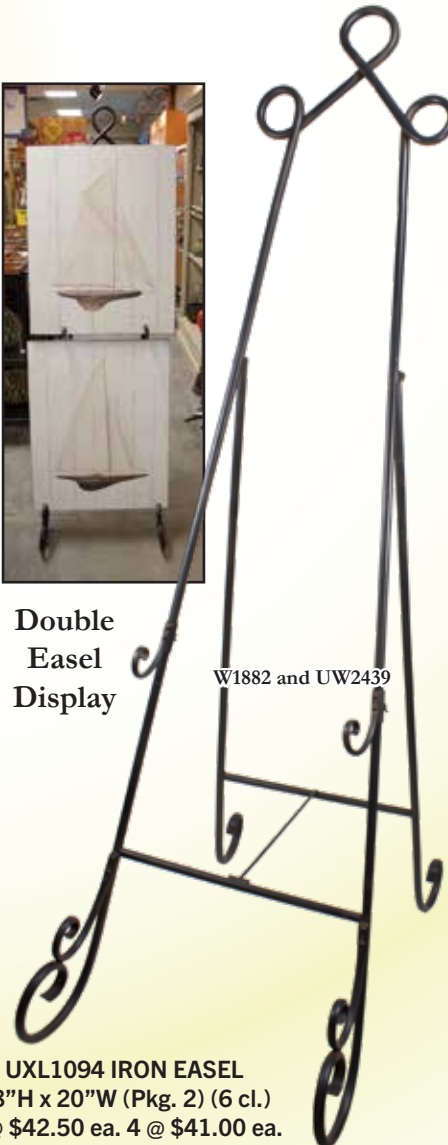

Double Easel Display

W1882 and UW2439

UXL1094 IRON EASEL
68"H x 20"W (Pkg. 2) (6 cl.)
2 @ \$42.50 ea. 4 @ \$41.00 ea.

UX4299 KEY SWIVEL HOOK
8.5"H x 4.25"W (Pkg. 6) (24 cl.)
6 @ \$3.75 ea. 12 @ \$3.55 ea.