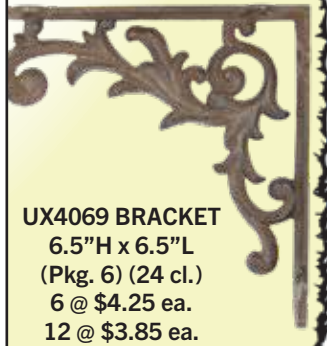

UX4069 BRACKET
6.5"H x 6.5"L
(Pkg. 6) (24 cl.)
6 @ \$4.25 ea.
12 @ \$3.85 ea.

H276 BRACKETS
4.5"H x 7.5"L
(Pkg. 4) (32 cl.)
4 @ \$3.95 ea.
8 @ \$3.65 ea.
Black

**WELL MADE
BRACKETS**

Two Sizes
Available

UX4022 BRACKET
12"H x 12"L (Pkg. 2) (8 cl.)
2 @ \$10.50 ea. 4 @ \$9.35 ea.