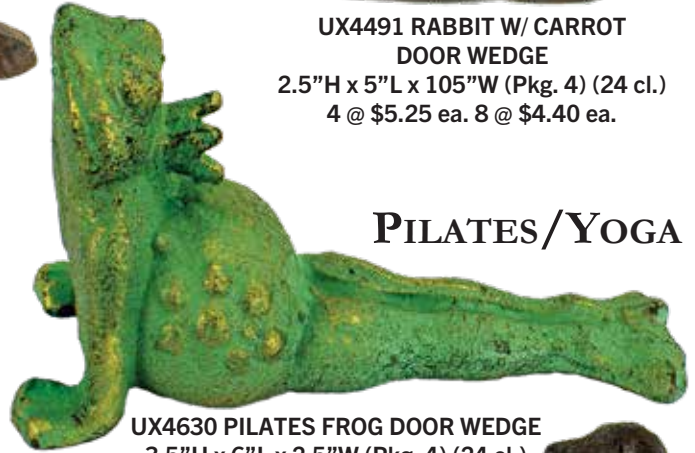

CAST IRON DOOR WEDGES

UX4661 DOG DOOR WEDGE
3.5"H x 6"L x 1.5"W (Pkg. 4) (24 cl.)
4 @ \$4.95 ea. 8 @ \$4.50 ea.

PILATES/YOGA

UX4630 PILATES FROG DOOR WEDGE
3.5"H x 6"L x 2.5"W (Pkg. 4) (24 cl.)
4 @ \$4.95 ea. 8 @ \$4.50 ea.