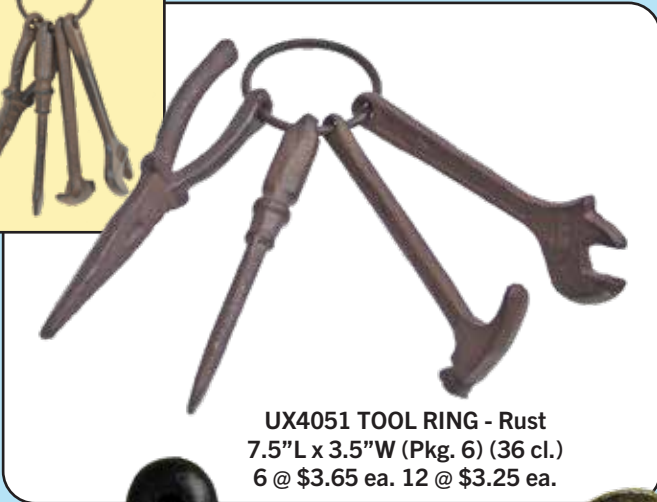

Useful Accessories