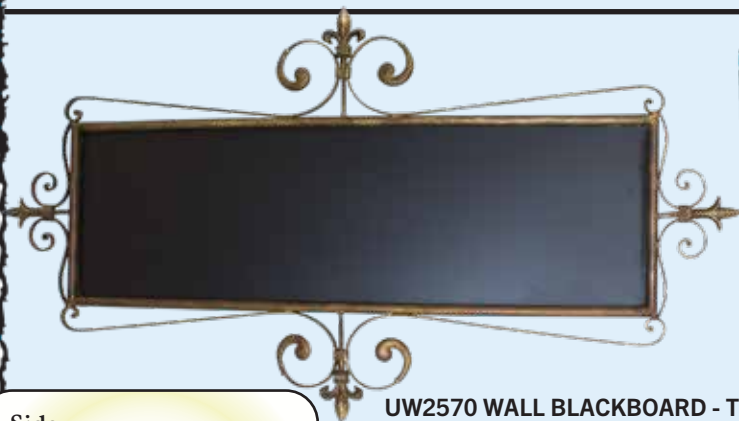

UW2594 ROUTE 101 SIGN - Tin
16.5"H x 15"W (Pkg. 2) (10 cl.)
2 @ \$11.50 ea.

UW2570 WALL BLACKBOARD - Tin
23.5"H x 44"L (Pkg. 2) (4 cl.)
2 @ \$29.50 ea.

Shown Smaller

UW2525 USA SHELF
19"L x 28.5"W x 5.25"H (Pkg. 2) (6 cl.)
2 @ \$39.50 ea. 4 @ \$35.00 ea.