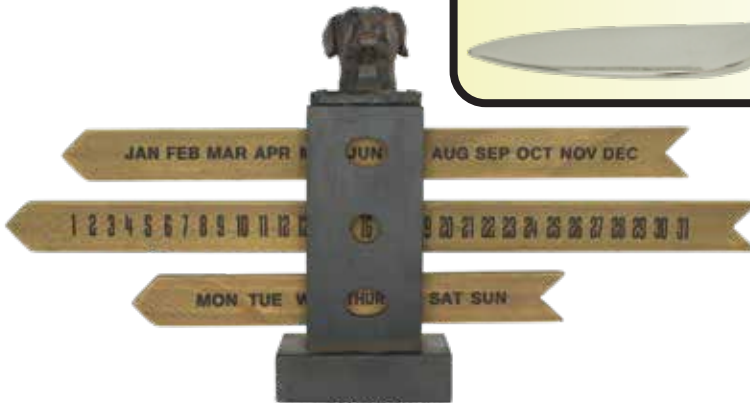

UW2595 DOG CALENDAR
8"H x 16"L x 2.5"W (Pkg. 2) (18 cl.)
2 @ $9.00 ea. 4 @ $8.50 ea.