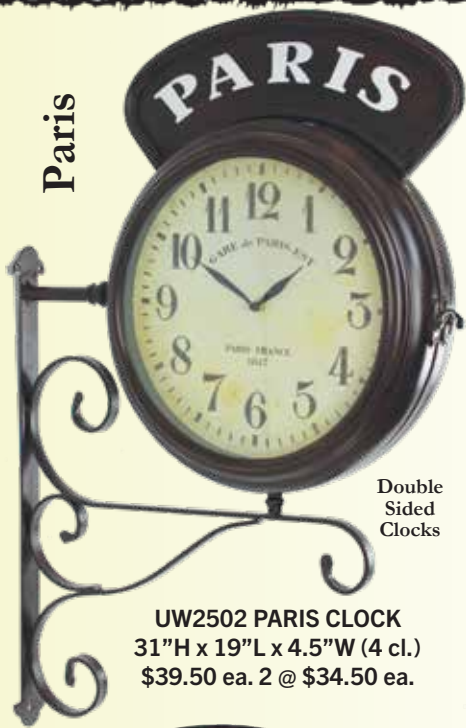

Paris

Double Sided Clocks

UW2502 PARIS CLOCK
31"H x 19"L x 4.5"W (4 cl.)
\$39.50 ea. 2 @ \$34.50 ea.

London

Double Sided Clocks

UW2503 LONDON CLOCK
31"H x 19"L x 4.5"W (4 cl.)
\$39.50 ea. 2 @ \$34.50 ea.

VINTAGE STYLE CLOCKS