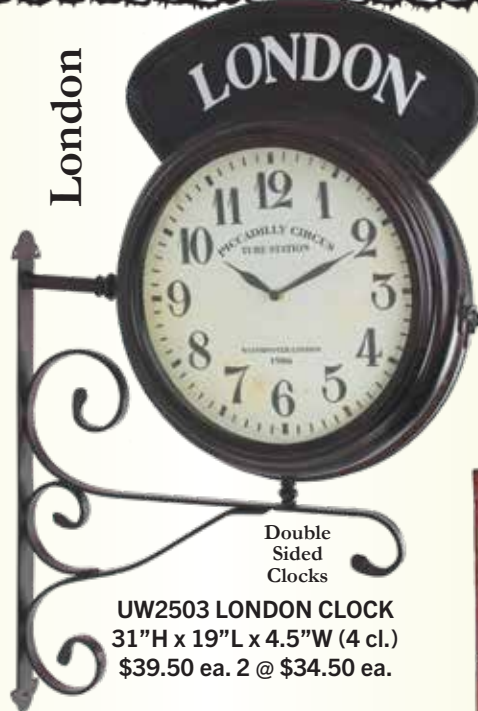

Paris

Double Sided Clocks

UW2502 PARIS CLOCK
31"H x 19"L x 4.5"W (4 cl.)
\$39.50 ea. 2 @ \$34.50 ea.

London

Double Sided Clocks

UW2503 LONDON CLOCK
31"H x 19"L x 4.5"W (4 cl.)
\$39.50 ea. 2 @ \$34.50 ea.

VINTAGE STYLE CLOCKS