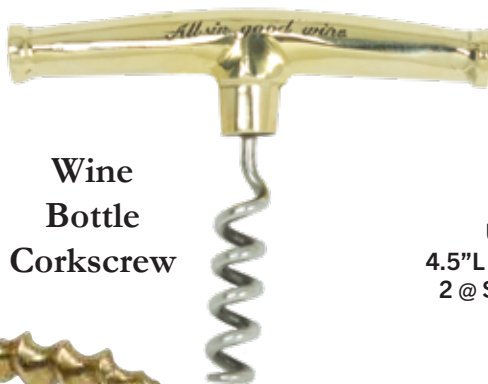

A1182 LADY B/O
5"L x 2.5"W (Pkg. 4) (48 cl.)
4 @ \$4.50 ea. 8 @ \$4.25 ea.

Solid Brass

UA1355 SPIRIT BAR SIGN
1"W x 5.5"L (24 cl.)
\$3.00 ea. 3 @ \$2.75 ea.

UA1354 LADY B/O
8"L x 2"W (Pkg. 4) (20 cl.)
\$8.25 ea. 2 @ \$7.75 ea.
Polished Brass

UA1430 BULLET B/O
5.5"L x .5"Dia. (Pkg. 4) (48 cl.)
4 @ \$4.50 ea. 8 @ \$4.25 ea.

Solid Brass Bottle Openers

A1186 BOY CORKSCREW / B/O
3"H x 3"L x 1.5"W (24 cl.)
\$5.50 ea. 4 @ \$4.95 ea.
Brass

Wine
Bottle
Corkscrew