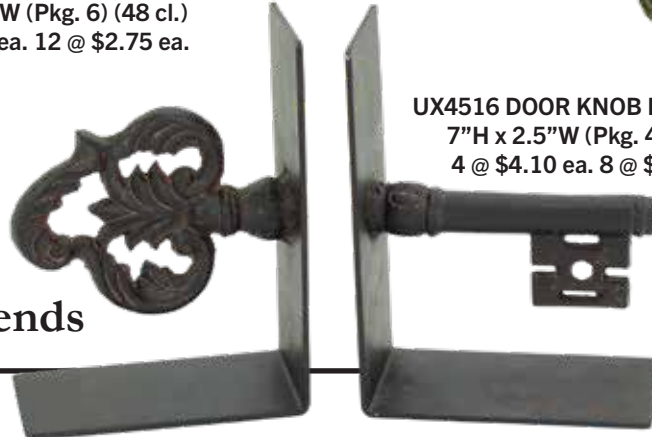

UX4354 Pr. KEY BOOKENDS
12"L x 2.75"W x 7"H (Pkg. 2 pr.) (8 cl.)
2 @ $16.50 ea. 4 @ $15.50 ea.