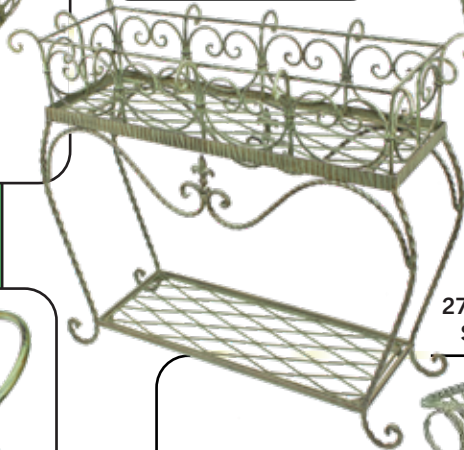

HAND WROUGHT IRON PLANTERS

UX9134 S/2 PLANT STANDS
31"H x 27"L & 25"H x 25"L (3 st. cl.)
\$84.50 set 2 @ \$74.50 set

X2101 S/2 PLANTERS
(31"H x 32"L x 14"W) &
27"H x 28"L x 12.5"W (3 st. cl.)
\$107.50 set 2 @ \$99.50 set