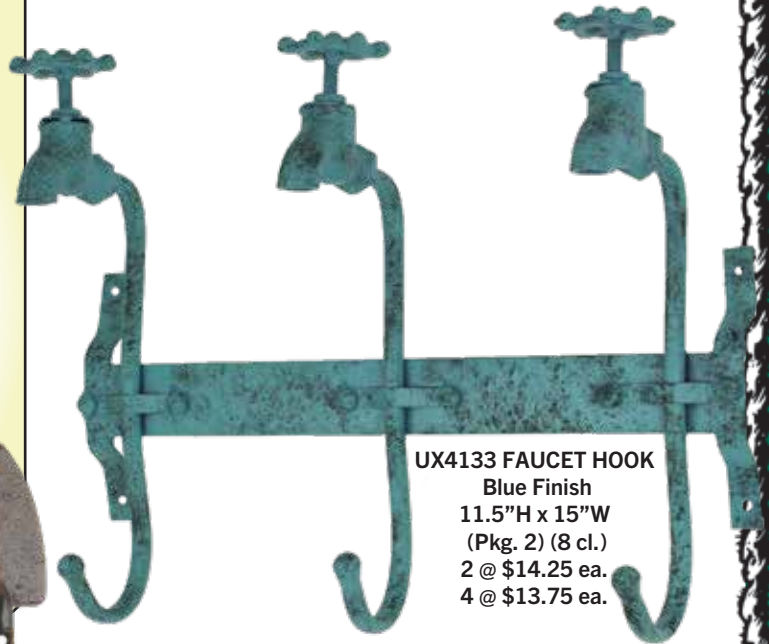

UX4133 FAUCET HOOK
Blue Finish
11.5"H x 15"W
(Pkg. 2) (8 cl.)
2 @ $14.25 ea.
4 @ $13.75 ea.