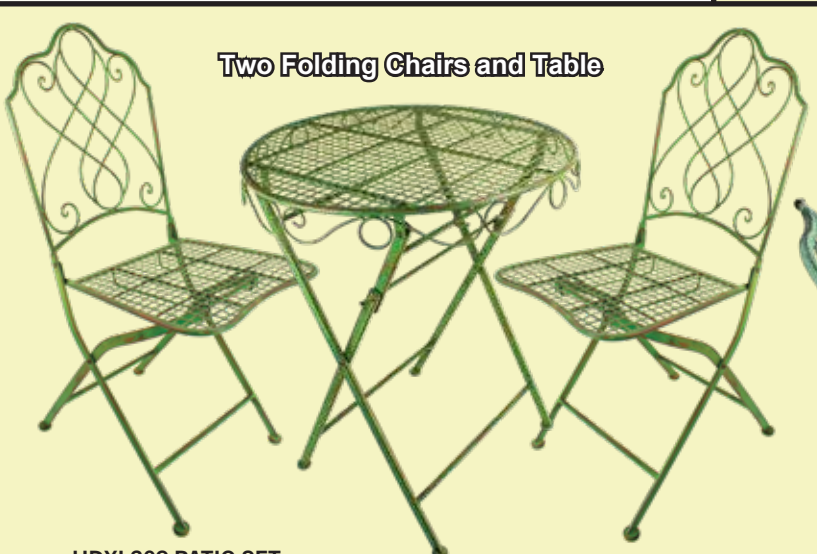

Antique
White Finish
UDXL222 BUTTERFLY BENCH
38"H x 58"L x 20"W (3 cl.)
\$137.50 ea. 2 @ \$119.50 ea.

Two Folding Chairs and Table

UDXL170 BISTRO SET - Green
Two Chairs 35"H X 20"L X 15"W
Table 29"H x 23"Dia. (3 st. cl.)
\$135.00 set 2 st. @ \$124.50 set