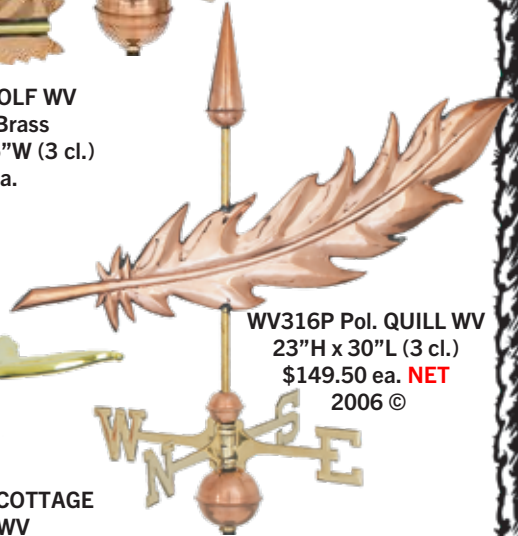

WV316P Pol. QUILL WV
23"H x 30"L (3 cl.)
$149.50 ea. **NET**
2006 ©

W90 Pol. ROOSTER WV
TABLETOP - Brass
11"H x 4"L (12 cl.)
$16.50 ea.
2 @ $14.75 ea.