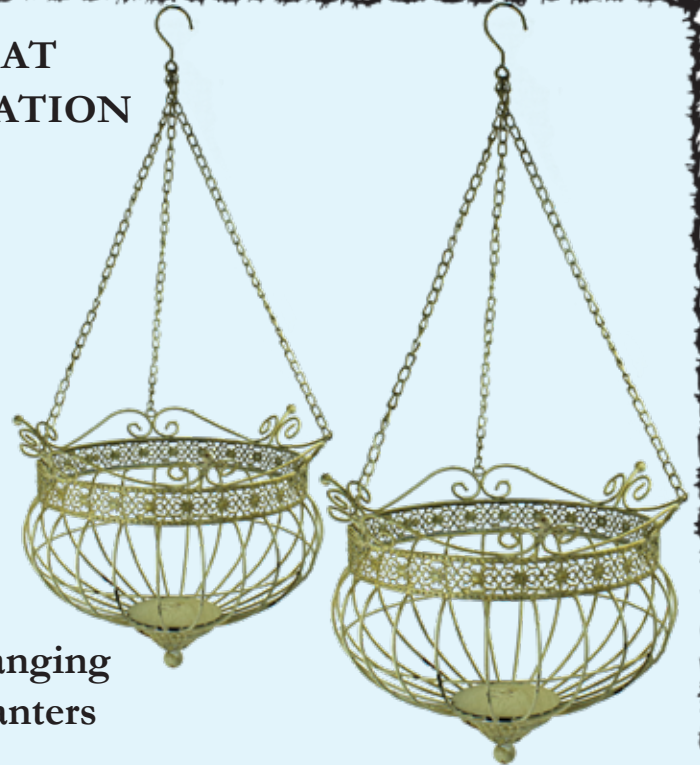

**Hanging
Planters**

UX9318 S/2 VICTORIAN BASKETS
24"H x 10"W & 30"H x 12.5"W (Min. 2st.) (4 st. cl.)
2 st. @ \$42.00 set

X9099 HANGING PLANTER
37"H x 15.5"L x 14"W (Pkg. 2) (6 cl.)
2 @ \$39.50 ea. 4 @ \$37.50 ea.