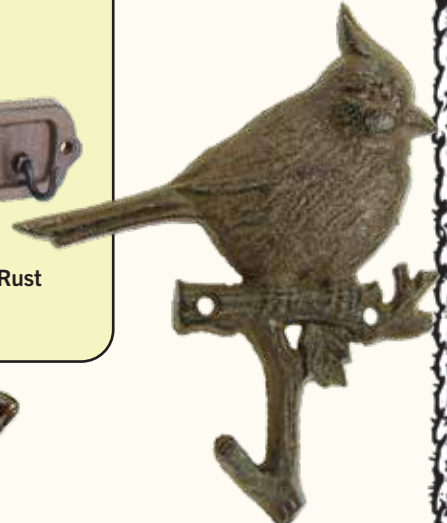

UX4535 BIRD HOOK
KEY HOLDER - Rust
4.5"H x 9"W (Pkg. 4) (24 cl.)
4 @ \$5.75 ea. 8 @ \$5.25 ea.

UX4526 BIRD BELL
Rust
9.5"H x 4.5"L x 4.5"W
(Pkg. 2) (16 cl.)
2 @ \$6.75 ea.
4 @ \$6.25 ea.

**Key
Holders**

**BIG
SIZE**

UX4375 BIRD TREE HOOK - Rust
4"H x 7"L (Pkg. 6) (60 cl.)
6 @ \$2.25 ea. 12 @ \$2.10 ea.

UX4226 ROOSTER KEY RACK - Rust
7.5"H x 9"L (Pkg. 4) (16 cl.)
4 @ \$6.75 ea. 8 @ \$6.25 ea.

UX9706 BIRD ON BRANCH - Tin w/ Rust
7.5"H x 9"L (Pkg. 6) (60 cl.)
6 @ \$5.50 ea. 12 @ \$4.75 ea.