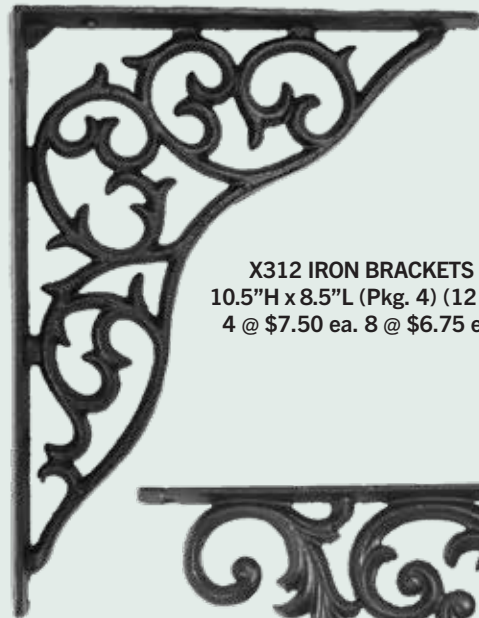

UPPER DECK® LTD.

**WELL MADE
BRACKETS**

**Two Sizes
Available**

UX4022 BRACKET
12"H x 12"L (Pkg. 2) (8 cl.)
2 @ \$10.50 ea. 4 @ \$9.35 ea.

UX4025 BRACKET
9.5"H x 9.5"L (Pkg. 4) (12 cl.)
4 @ \$8.25 ea. 8 @ \$7.50 ea.